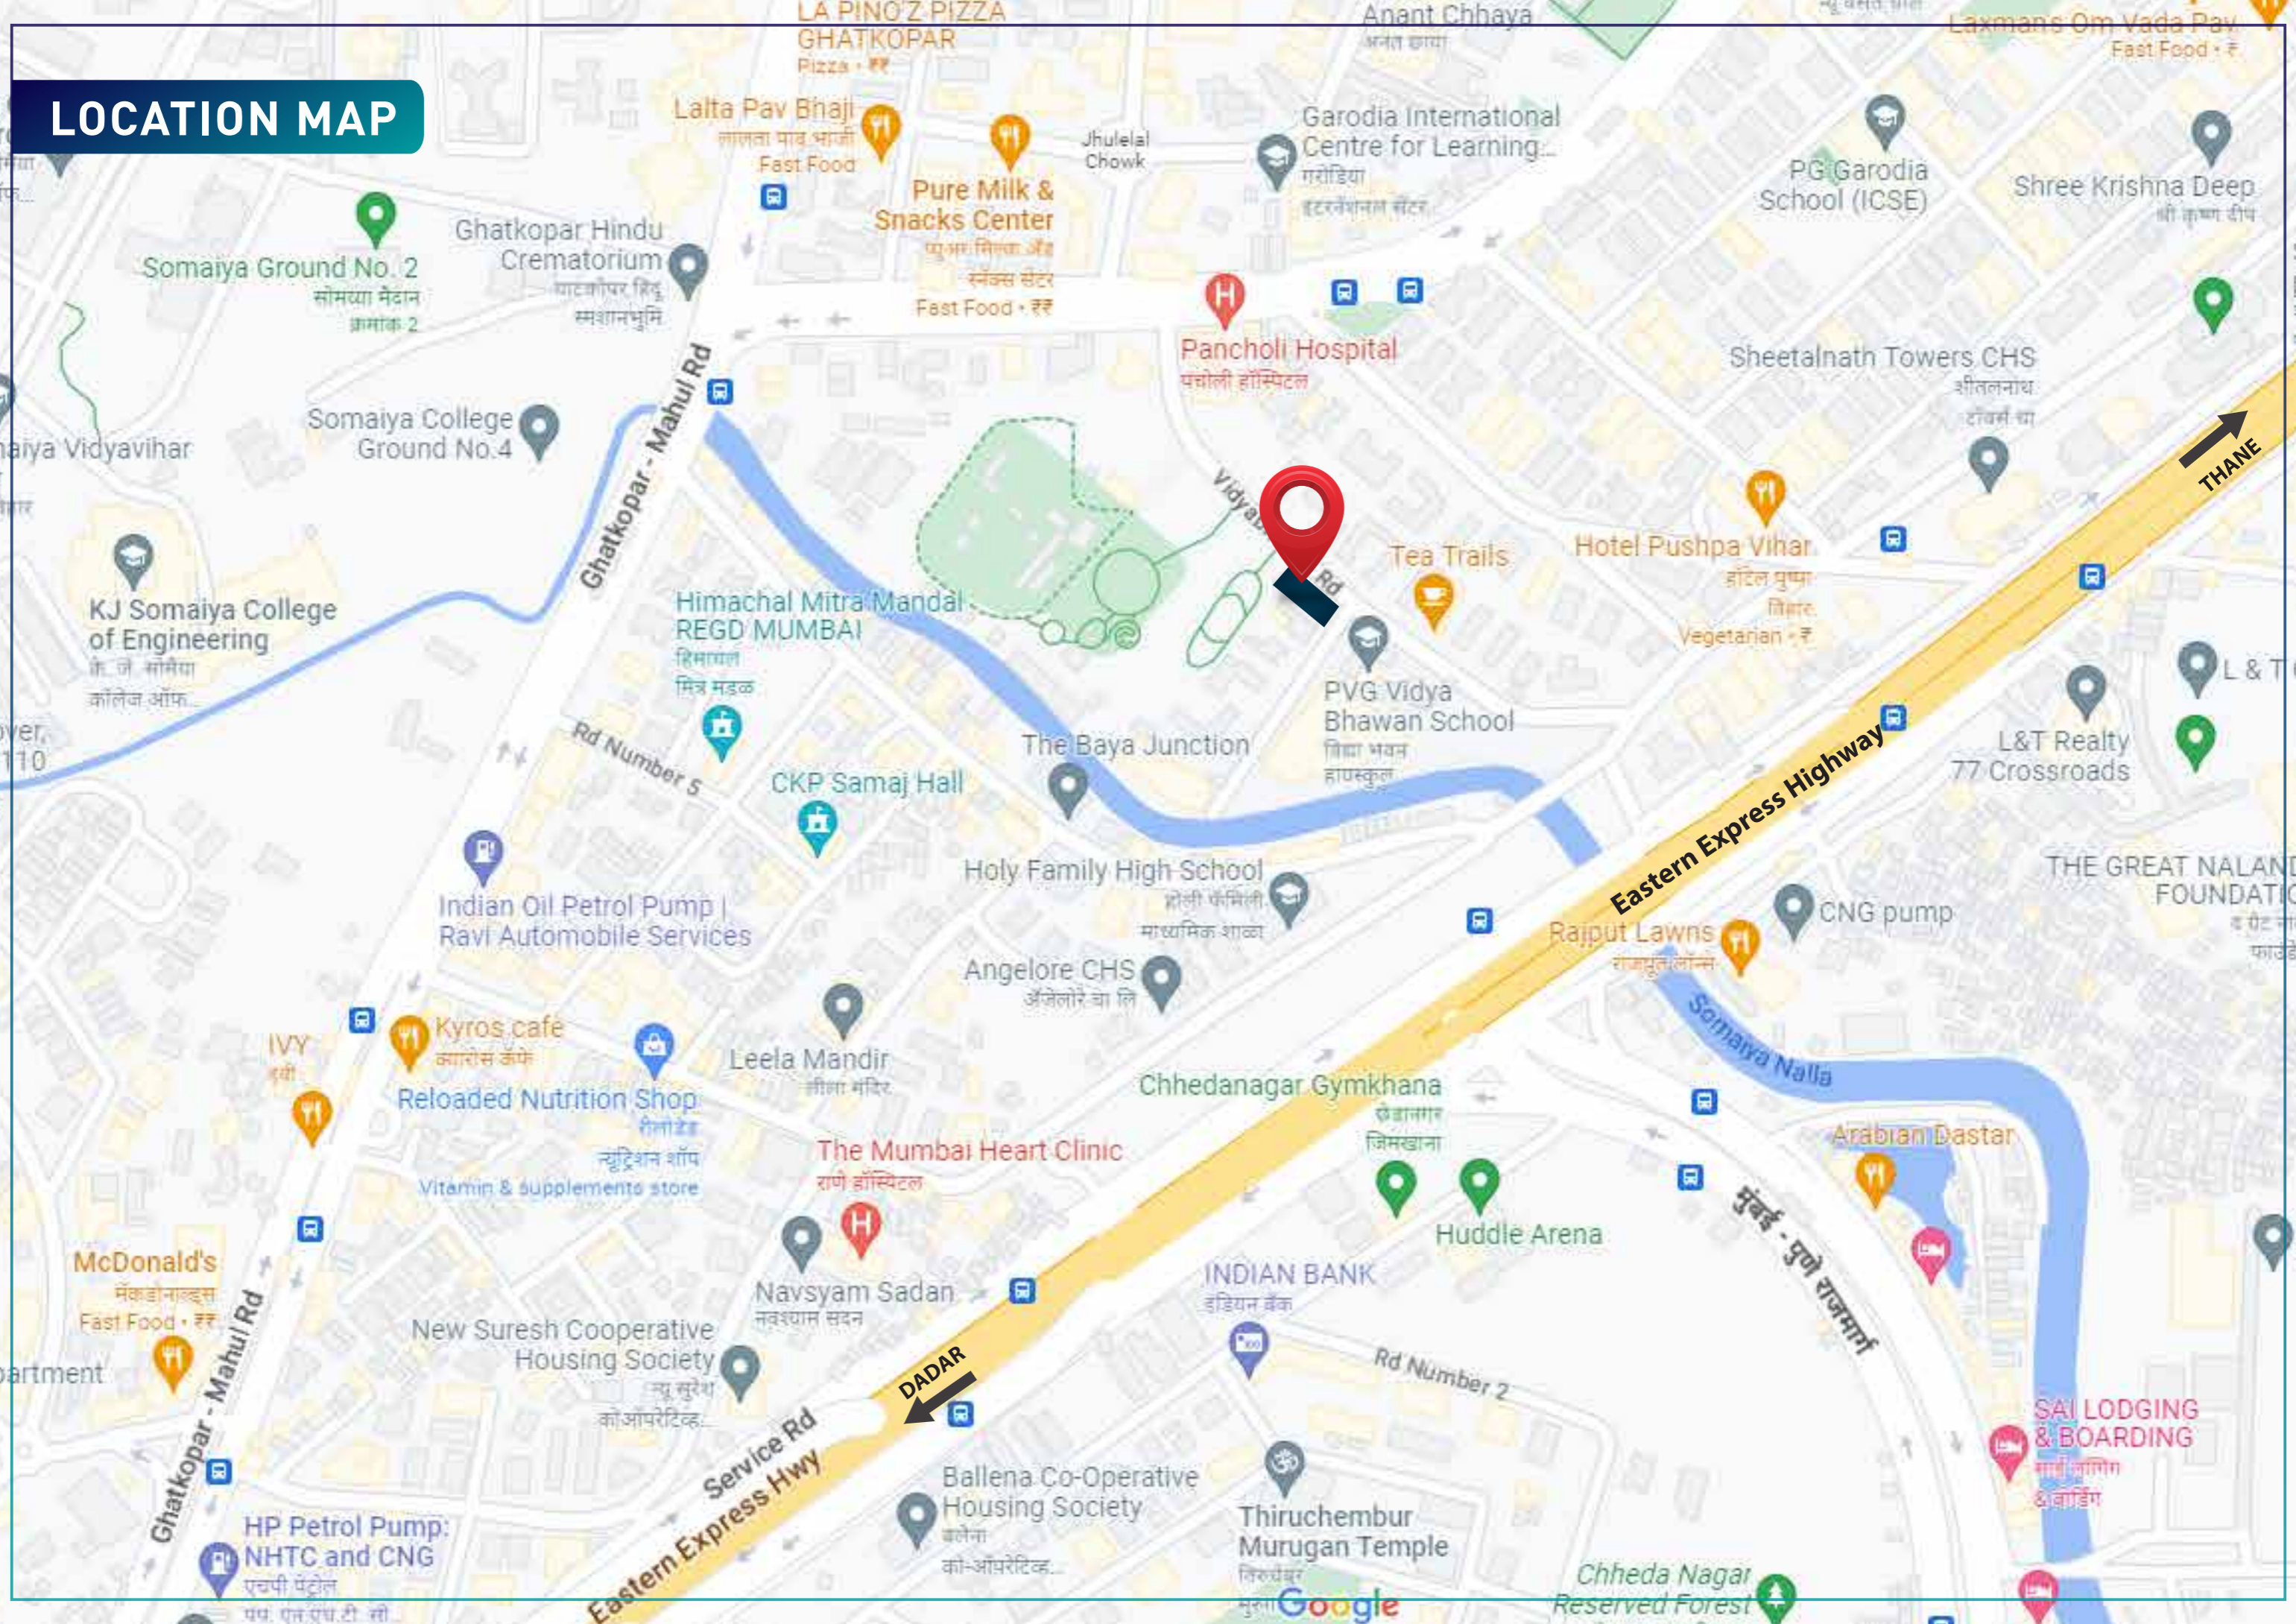

SKY LAWN

ARTIST'S IMPRESSION

LOCATION MAP

LA PINGO'S PIZZA
GHATKOPAR
Pizza • ₹₹

Lalta Pav Bhaji
लालता पाव भाजी
Fast Food

Pure Milk & Snacks Center
प्युरा मिल्क सेंटर
स्नैक्स सेंटर
Fast Food • ₹₹

Garodia International
Centre for Learning
गरोडिया
इंटरनेशनल सेंटर