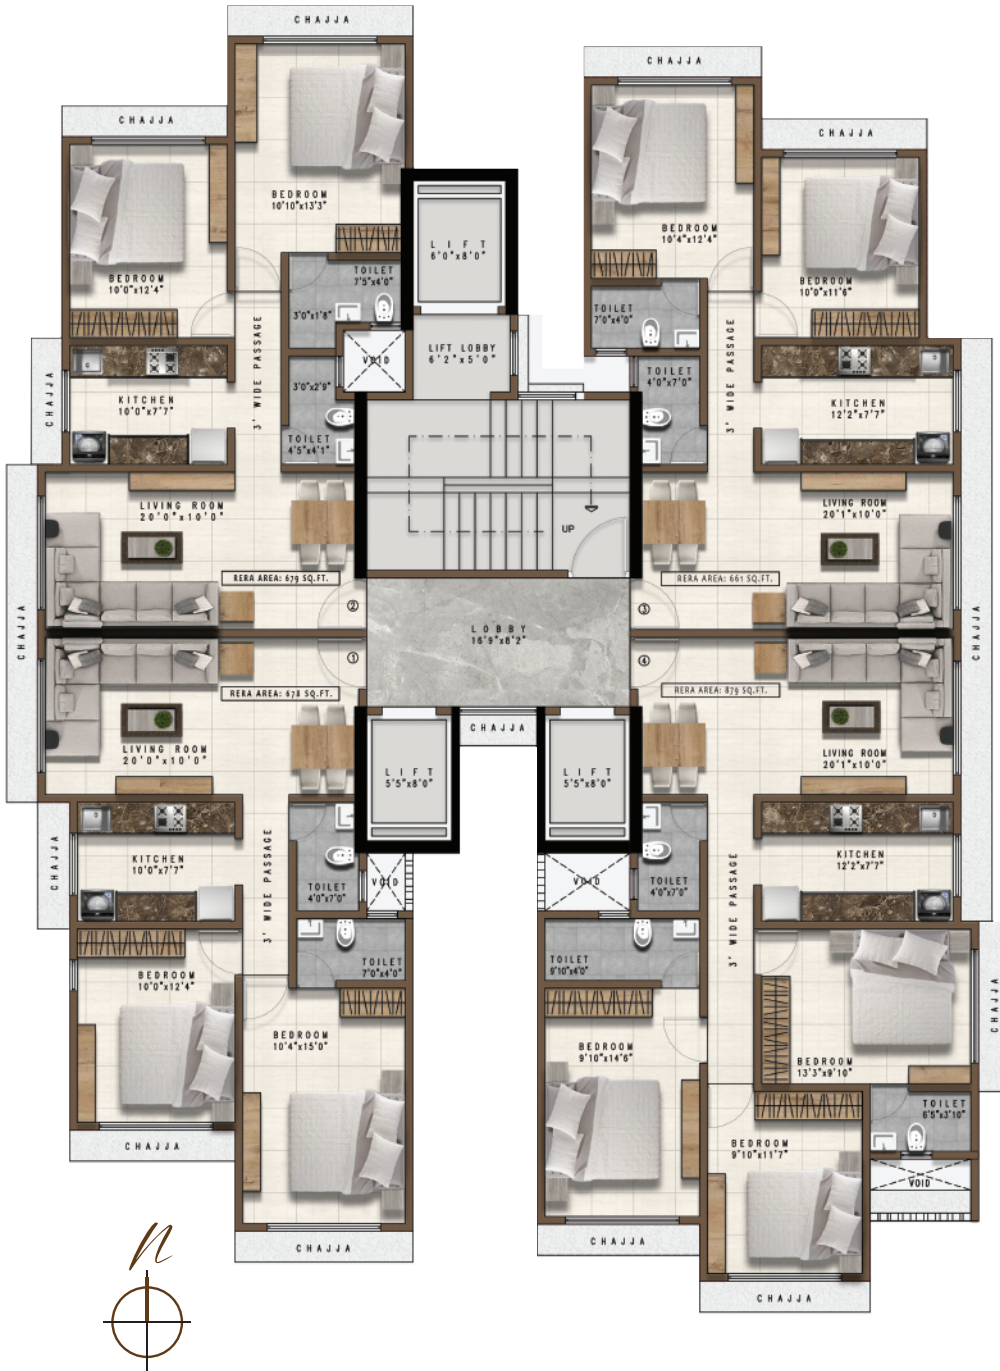

# FLAT CONFIGURATION

**2 BHK & 3 BHK**  
(RERA CARPET AREA)

**2 Bed Residency**  
476 Sq.Ft., 624 Sq.Ft.  
661 Sq.Ft., 678 Sq.Ft.  
679 Sq.Ft.

**3 Bed Residency**  
805 Sq.Ft., 879 Sq.Ft.

TEMPLE

0 Mins