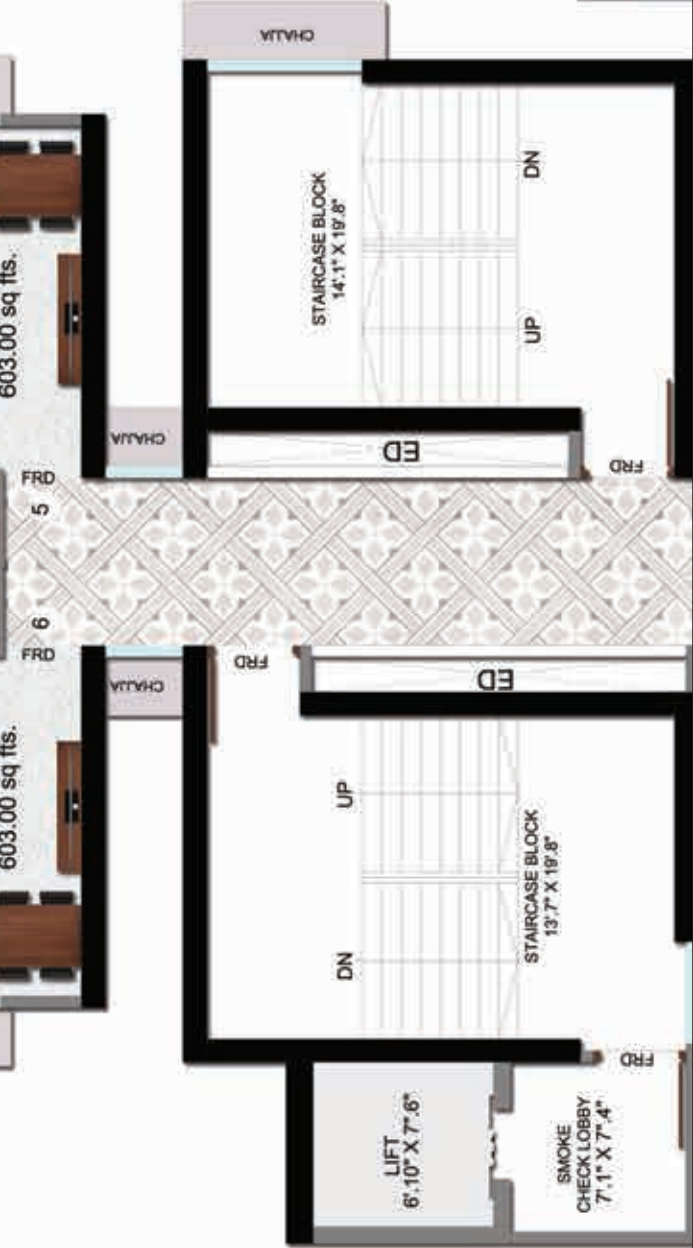

**TYPICAL FLOOR PLAN
C WING**

Flat Nos	Type	Rera Carpet
01	2 BHK	624
02	2 BHK	650
03	2 BHK	648
04	2 BHK	603
05	2 BHK	603

4 BHK Duplex - 1300 Sq.Ft.

TYPICAL FLOOR PLAN F WING

Flat Nos	Type	Rera Carpet
01	2 BHK	634
02	2 BHK	634
03	3 BHK	853
04	3 BHK	846
05	2 BHK	603
06	2 BHK	603

6 BHK Duplex - 1706 Sq.Ft.