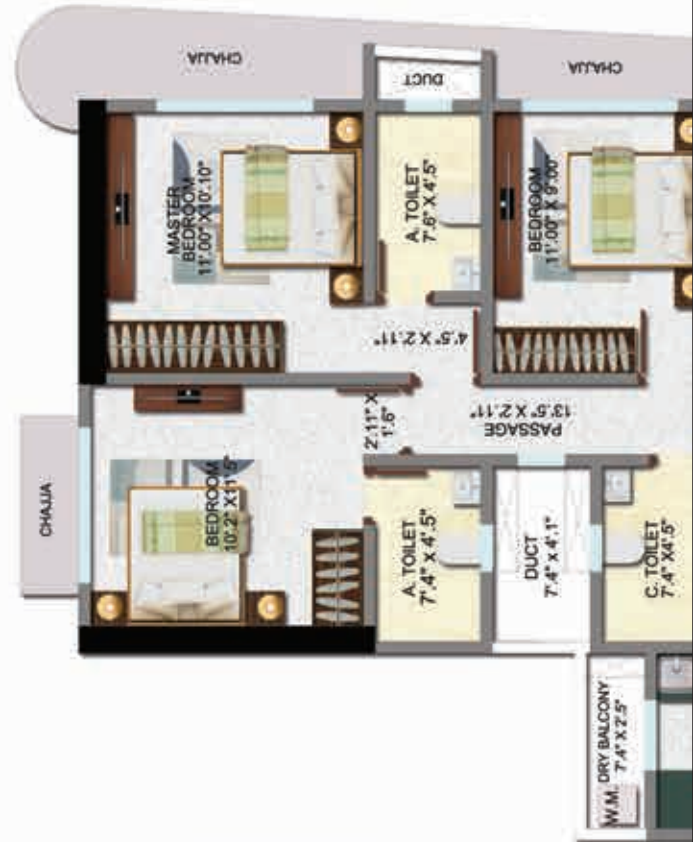

**TYPICAL FLOOR PLAN
C WING**

Flat Nos	Type	Rera Carpet
01	2 BHK	624
02	2 BHK	650
03	2 BHK	648
04	2 BHK	603
05	2 BHK	603

4 BHK Duplex - 1300 Sq.Ft.

TYPICAL FLOOR PLAN F WING

Flat Nos	Type	Rera Carpet
01	2 BHK	634
02	2 BHK	634
03	3 BHK	853
04	3 BHK	846
05	2 BHK	603
06	2 BHK	603

6 BHK Duplex - 1706 Sq.Ft.