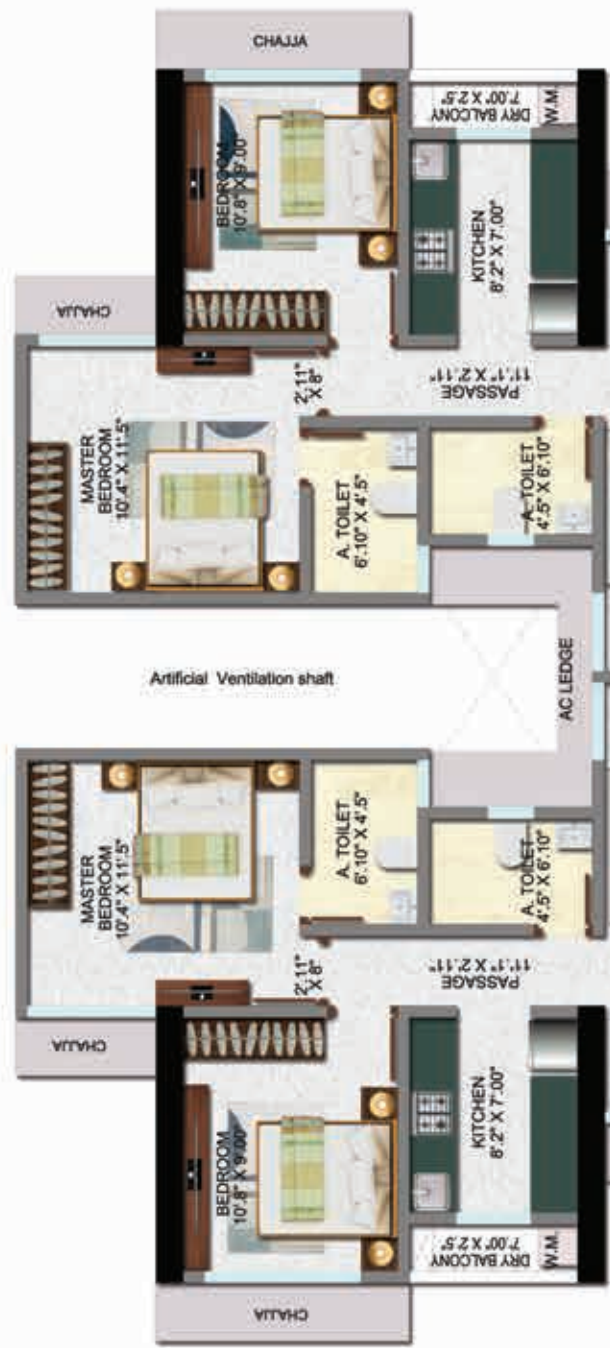

**TYPICAL FLOOR PLAN
C WING**

Flat Nos	Type	Rera Carpet
01	2 BHK	624
02	2 BHK	650
03	2 BHK	648
04	2 BHK	603
05	2 BHK	603

4 BHK Duplex - 1300 Sq.Ft.

TYPICAL FLOOR PLAN F WING

Flat Nos	Type	Rera Carpet
01	2 BHK	634
02	2 BHK	634
03	3 BHK	853
04	3 BHK	846
05	2 BHK	603
06	2 BHK	603

6 BHK Duplex - 1706 Sq.Ft.