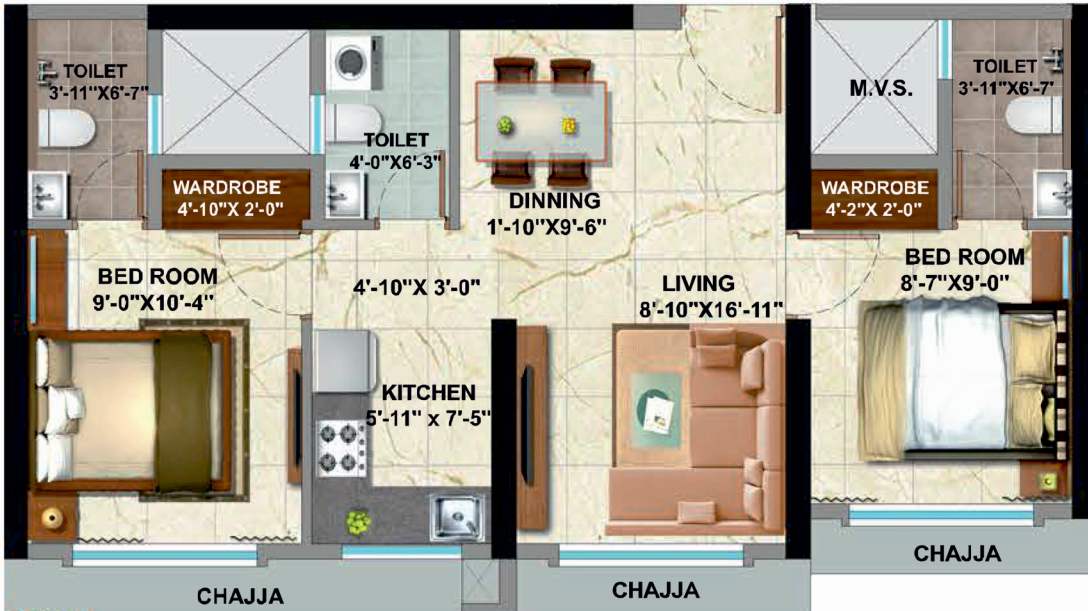

RERA CARPET : 395 SQ.FT

RERA CARPET : 365 SQ.FT

1 BHK

KEY PLAN

2BHK

RERA CARPET : 520 SQ.FT

KEY PLAN

# TYPICAL FLOOR PLAN

A- WING		
FLAT NO.	RERA CARPET AREA	TYPE
01	520 SQ.FT	2 BHK
02	365 SQ.FT	1 BHK
03	365 SQ.FT	1 BHK
04	520 SQ.FT	2 BHK
05	520 SQ.FT	2 BHK
06	395 SQ.FT	1 BHK
07	395 SQ.FT	1 BHK
08	520 SQ.FT	2 BHK