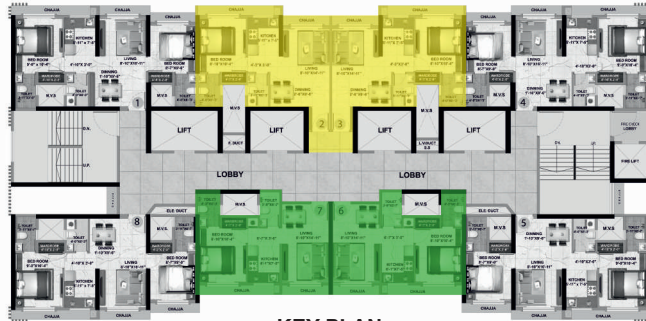

RERA CARPET : 395 SQ.FT

RERA CARPET : 365 SQ.FT

1 BHK

KEY PLAN

2BHK

RERA CARPET : 520 SQ.FT

KEY PLAN

# TYPICAL FLOOR PLAN

A- WING		
FLAT NO.	RERA CARPET AREA	TYPE
01	520 SQ.FT	2 BHK
02	365 SQ.FT	1 BHK
03	365 SQ.FT	1 BHK
04	520 SQ.FT	2 BHK
05	520 SQ.FT	2 BHK
06	395 SQ.FT	1 BHK
07	395 SQ.FT	1 BHK
08	520 SQ.FT	2 BHK