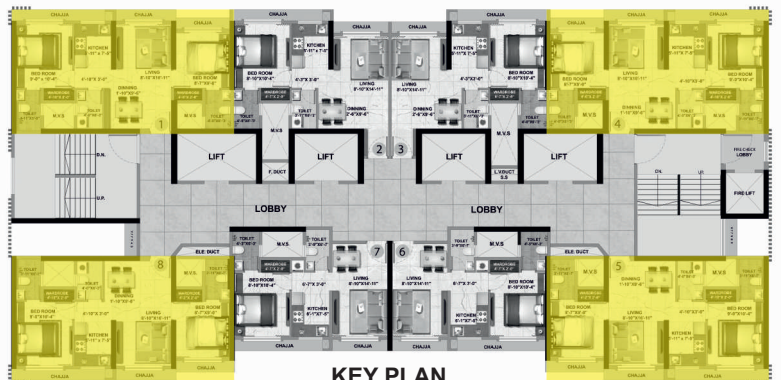

RERA CARPET : 395 SQ.FT

RERA CARPET : 365 SQ.FT

1 BHK

KEY PLAN

2BHK

RERA CARPET : 520 SQ.FT

KEY PLAN

# TYPICAL FLOOR PLAN

A- WING		
FLAT NO.	RERA CARPET AREA	TYPE
01	520 SQ.FT	2 BHK
02	365 SQ.FT	1 BHK
03	365 SQ.FT	1 BHK
04	520 SQ.FT	2 BHK
05	520 SQ.FT	2 BHK
06	395 SQ.FT	1 BHK
07	395 SQ.FT	1 BHK
08	520 SQ.FT	2 BHK